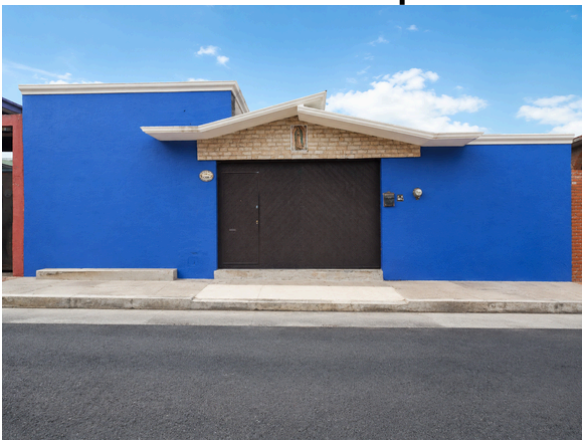

OBSERVACIONES:

cochera con espacio para un auto con portón cerrado
cisterna y área de lavado techada.

solo se admiten como máximo 2 personas (se prohíben mascotas y niños)

la renta incluye el siguiente equipamiento: Lavadora, Refrigerador, Estufa y un mueble ideal para almacenamiento o como ropero