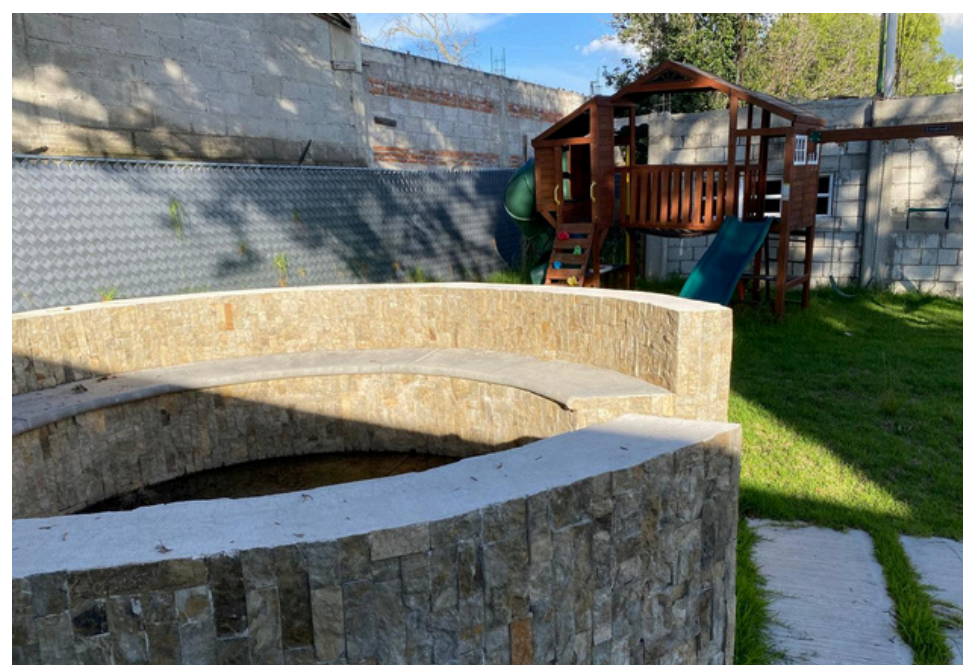

CONDICIONES DE PAGO: BANCARIO, INFONAVIT TOTAL, CONTADO

REFERENCIA: MCV0826