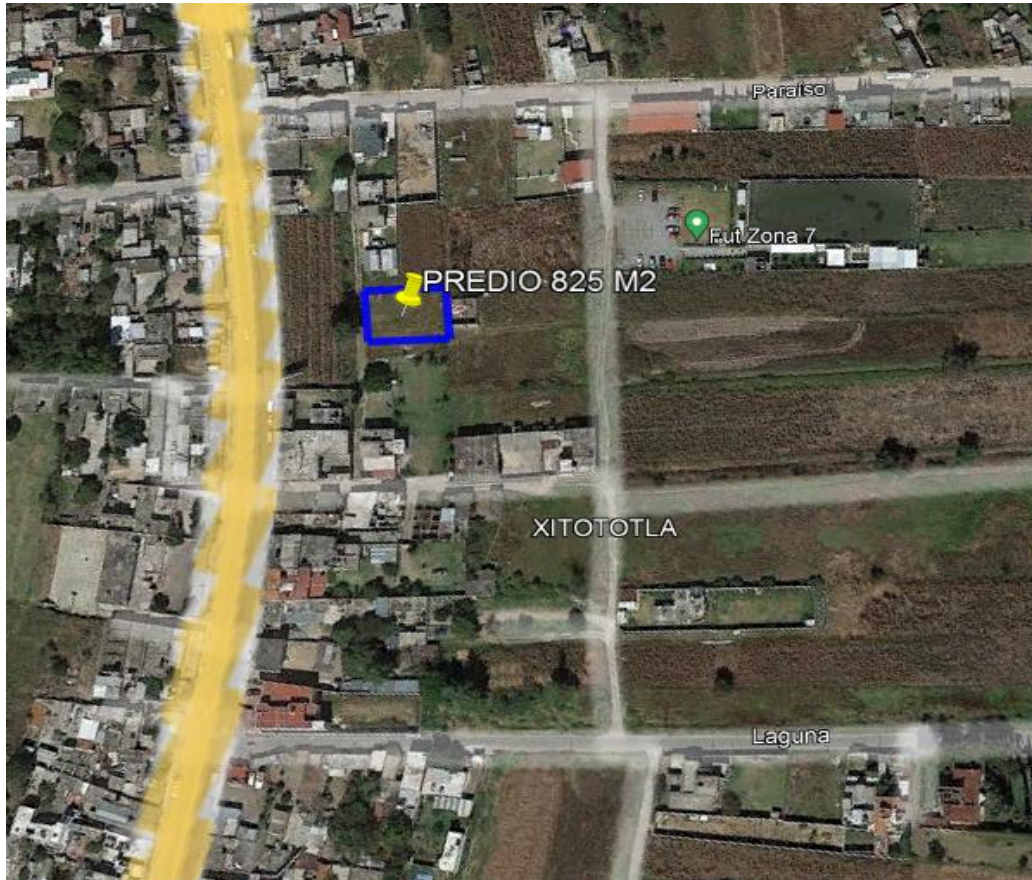

Zona: 14 Q

Coordenada Este: 580474.69 m E

Coordenada Norte: 2131965.82 m N

CANCHA DE FUTBOL  
ZONA 7

CALLE FILADELFIA

CALLE PARAISO

PRIVADA LEONES

AVENIDA LAGUNA

CARRETERA FEDERAL PUEBLA - TLAXCALA

ANTENA

30.0m

27.5m

AREA= 825.00 M2